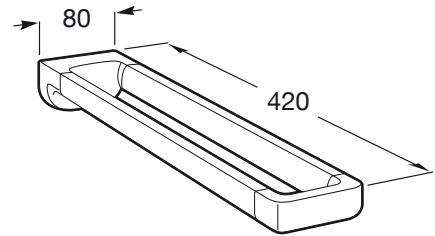

DIBUJOS TÉCNICOS

CARACTERÍSTICAS