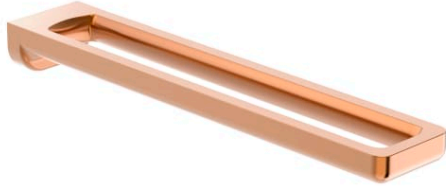

TEMPO

Toallero doble

MEDIDAS

Longitud	80 mm
Anchura	420 mm
Altura	46 mm

COLORES Y ACABADOS

PVPR (IVA INCLUIDO)

209,33 €

DIBUJOS TÉCNICOS

CARACTERÍSTICAS

Tempo

Colección completa de accesorios de diseño minimalista, ideal para vestir espacios de baño urbanos, elegantes y modernos. Los acabados de esta colección destacan por su gran durabilidad gracias a su cromado brillante anticorrosivo y altamente resistente. Se incluye un kit de montaje para una fácil, rápida y cómoda instalación mediante tornillería.