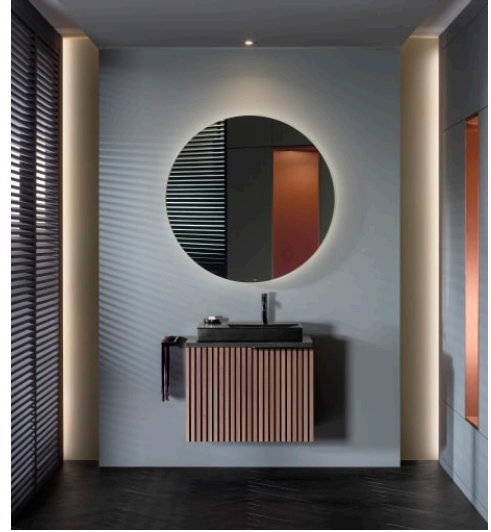

TEMPO

Toallero doble

MEDIDAS

Longitud	80 mm
Anchura	420 mm
Altura	46 mm

COLORES Y ACABADOS

PVPR (IVA INCLUIDO)

209,33 €

DIBUJOS TÉCNICOS

CARACTERÍSTICAS

Tempo

Colección completa de accesorios de diseño minimalista, ideal para vestir espacios de baño urbanos, elegantes y modernos. Los acabados de esta colección destacan por su gran durabilidad gracias a su cromado brillante anticorrosivo y altamente resistente. Se incluye un kit de montaje para una fácil, rápida y cómoda instalación mediante tornillería.