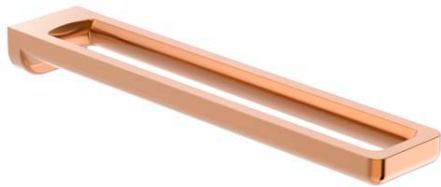

TEMPO

Toallero doble

MEDIDAS

Longitud	80 mm
Anchura	420 mm
Altura	46 mm

COLORES Y ACABADOS

PVPR (IVA INCLUIDO)

209,33 €

DIBUJOS TÉCNICOS

CARACTERÍSTICAS

Tempo

Colección completa de accesorios de diseño minimalista, ideal para vestir espacios de baño urbanos, elegantes y modernos. Los acabados de esta colección destacan por su gran durabilidad gracias a su cromado brillante anticorrosivo y altamente resistente. Se incluye un kit de montaje para una fácil, rápida y cómoda instalación mediante tornillería.